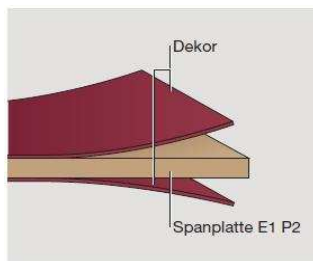

## Fundermax Plattenwerkstoffe Lagerprogramm am Standort Duisburg

Dekore laut aktueller Kollektion - siehe Schaustücke

Aufbau Star Favorit P2

Aufbau Max Standardqualität HGS

| Code                                | Stärke  | Format       | Preisgruppe |
|-------------------------------------|---------|--------------|-------------|
| 0038 FH Yucca Bambus                | 1 mm    | 280 x 130 cm |             |
| 0067 FH Rot                         | 1 mm    | 280 x 130 cm |             |
| 0075 FH Dunkelgrau                  | 19 mm   | 282 x 207 cm | 30          |
| 0075 SG/SF Dunkelgrau Spiegelglanz  | 19 mm   | 280 x 205 cm | 30-55       |
| 0077 SG/SF Graphitgrau Spiegelglanz | 19 mm   | 280 x 205 cm | 30-55       |
| 0077 HG Graphitgrau Hochglanz       | 1 mm    | 280 x 130 cm |             |
| 0080 FH Schwarz Feinhammerschlag    | 19 mm   | 282 x 207 cm | 30          |
| 0080 FH Schwarz Feinhammerschlag    | 1 mm    | 280 x 130 cm |             |
| 0080 HG Schwarz hochglanz           | 19 mm   | 280 x 185 cm | 30-55       |
| 0080 HG Schwarz hochglanz           | 1 mm    | 280 x 130 cm |             |
| 0080 MT Schwarz matt                | 1 mm    | 280 x 130 cm |             |
| 0085 FH Weiß                        | 19 mm   | 282 x 207 cm | 50          |
| 0085 FH Weiß                        | 1 mm    | 280 x 130 cm |             |
| 0085 HG Weiß hochglanz              | 19 mm   | 280 x 185 cm | 30-55       |
| 0085 HG Weiß hochglanz              | 1 mm    | 280 x 130 cm |             |
| 0085 MT Weiß matt                   | 1 mm    | 280 x 130 cm |             |
| 0085 MT 0,5 mm Superfront weiß matt | 19,7 mm | 282 x 207 cm |             |