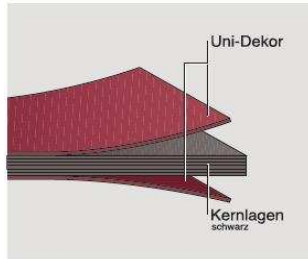

**Fundermax Compactplatten B2 mit  
schwarzem Kern**

**Stärke**

**Format**

0085 FH Weiß

0085 FH Weiß

0085 FH Weiß

0085 FH Weiß

Aufbau Max Compact

6 mm

8 mm

10 mm

12 mm

280 x 130 cm

280 x 130 cm

280 x 130 cm

280 x 130 cm