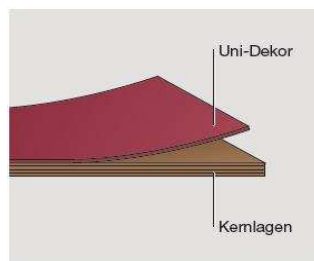

## Fundermax Plattenwerkstoffe Lagerprogramm am Standort Duisburg

Dekore laut aktueller Kollektion - siehe Schaustücke

Aufbau Star Favorit P2

Aufbau Max Standardqualität HGS

| Code                                | Stärke  | Format       | Preisgruppe |
|-------------------------------------|---------|--------------|-------------|
| 0038 FH Yucca Bambus                | 1 mm    | 280 x 130 cm |             |
| 0067 FH Rot                         | 1 mm    | 280 x 130 cm |             |
| 0075 FH Dunkelgrau                  | 19 mm   | 282 x 207 cm | 30          |
| 0075 SG/SF Dunkelgrau Spiegelglanz  | 19 mm   | 280 x 205 cm | 30-55       |
| 0077 SG/SF Graphitgrau Spiegelglanz | 19 mm   | 280 x 205 cm | 30-55       |
| 0077 HG Graphitgrau Hochglanz       | 1 mm    | 280 x 130 cm |             |
| 0080 FH Schwarz Feinhammerschlag    | 19 mm   | 282 x 207 cm | 30          |
| 0080 FH Schwarz Feinhammerschlag    | 1 mm    | 280 x 130 cm |             |
| 0080 HG Schwarz hochglanz           | 19 mm   | 280 x 185 cm | 30-55       |
| 0080 HG Schwarz hochglanz           | 1 mm    | 280 x 130 cm |             |
| 0080 MT Schwarz matt                | 1 mm    | 280 x 130 cm |             |
| 0085 FH Weiß                        | 19 mm   | 282 x 207 cm | 50          |
| 0085 FH Weiß                        | 1 mm    | 280 x 130 cm |             |
| 0085 HG Weiß hochglanz              | 19 mm   | 280 x 185 cm | 30-55       |
| 0085 HG Weiß hochglanz              | 1 mm    | 280 x 130 cm |             |
| 0085 MT Weiß matt                   | 1 mm    | 280 x 130 cm |             |
| 0085 MT 0,5 mm Superfront weiß matt | 19,7 mm | 282 x 207 cm |             |